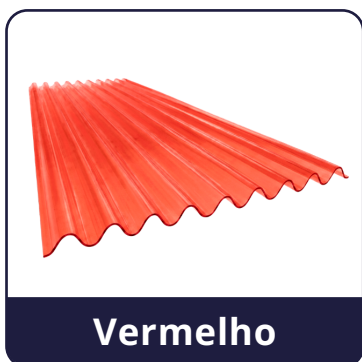

FIBROMAR

Telhas Fibromar

Ondulada e Trapezoidal

Telhas Fibromar

As Telhas Fibromar são produzidas em poliéster reforçado com fibra de vidro (PRFV), garantindo alta resistência, durabilidade e qualidade.

Formatos: Ondulada ou Trapezoidal

Diversos modelos

Telhas Onduladas

Cores disponíveis:

- Leitosa
- Transparente
- Verde
- Azul
- Vermelho
- Amarelo

Modelos disponíveis:

Fibrotex Vogatex

1,22 x 0,50 cm

2,44 x 0,50 cm

Ondulada

1,53 x 1,10 cm

1,83 x 1,10 cm

2,44 x 1,10 cm

3,05 x 1,10 cm

2,13 x 1,10 cm

3,66 x 1,10 cm

Telha Ondulada | Cores

Telhas Trapezoidais

Cores disponíveis:

Leitosa Transparente

Modelos disponíveis:

Rafer

Confercil N

CBA

MBP 25